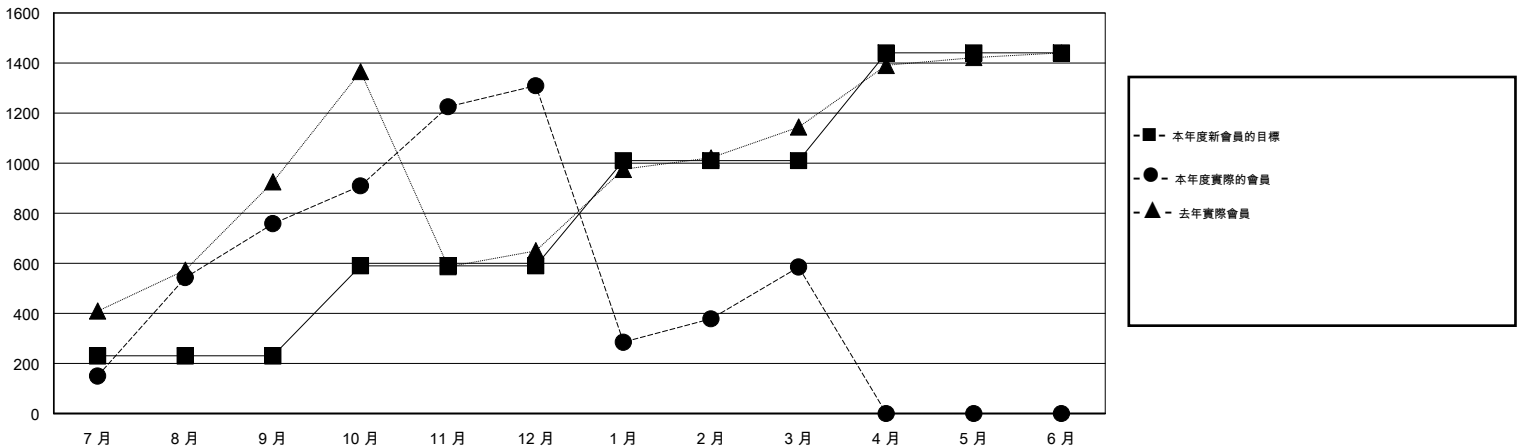

目標和實際會員累積

已取消的分會: 2

179 CLUBS OF 186 增添1位或以上的會員

性別分佈

男 5,105 (67.24%)
女 2,487 (32.76%)

放棄的會員

[點擊這裡取得健康評估資料](#)

過世	0
分會已取消	4
其他	1,446
總計	1,450

家庭單位會員	398
戶長	196
非戶長	202