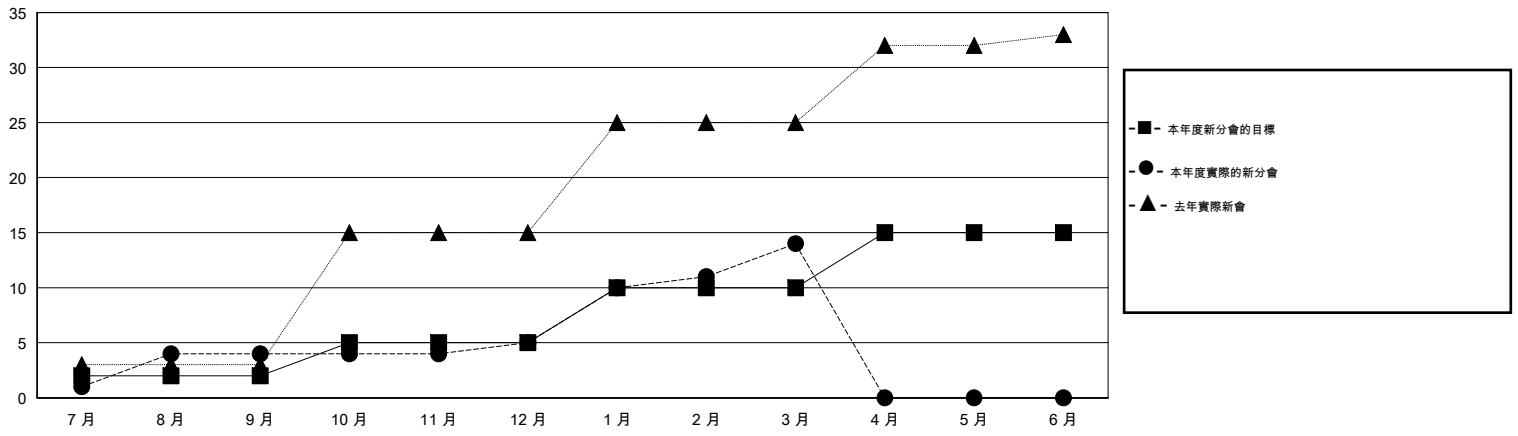

MONTHLY MEMBERSHIP PROGRESS REPORT

District 381

Results as of: 3/31/2016

GMT: ZE RAN SU

地點 CHINA

GMT憲章區 5

分會				
成果 2015-2016				
季	新分會目標	新會	會員流失的分會	淨增/減
7月/8月/9月	2	4	1	3
10月/11月/12月	3	1	1	0
1月/2月/3月	5	9	0	9
4月/5月/6月	5	0	0	0

位會員@每位須繳				
成果 2015-2016				
季	新會員目標	增加的授證/新會員	退會人數	淨增/減
7月/8月/9月	230	805	47	758
10月/11月/12月	360	604	53	551
1月/2月/3月	420	626	1,350	-724
4月/5月/6月	430	0	0	0

目標與實際新會累積